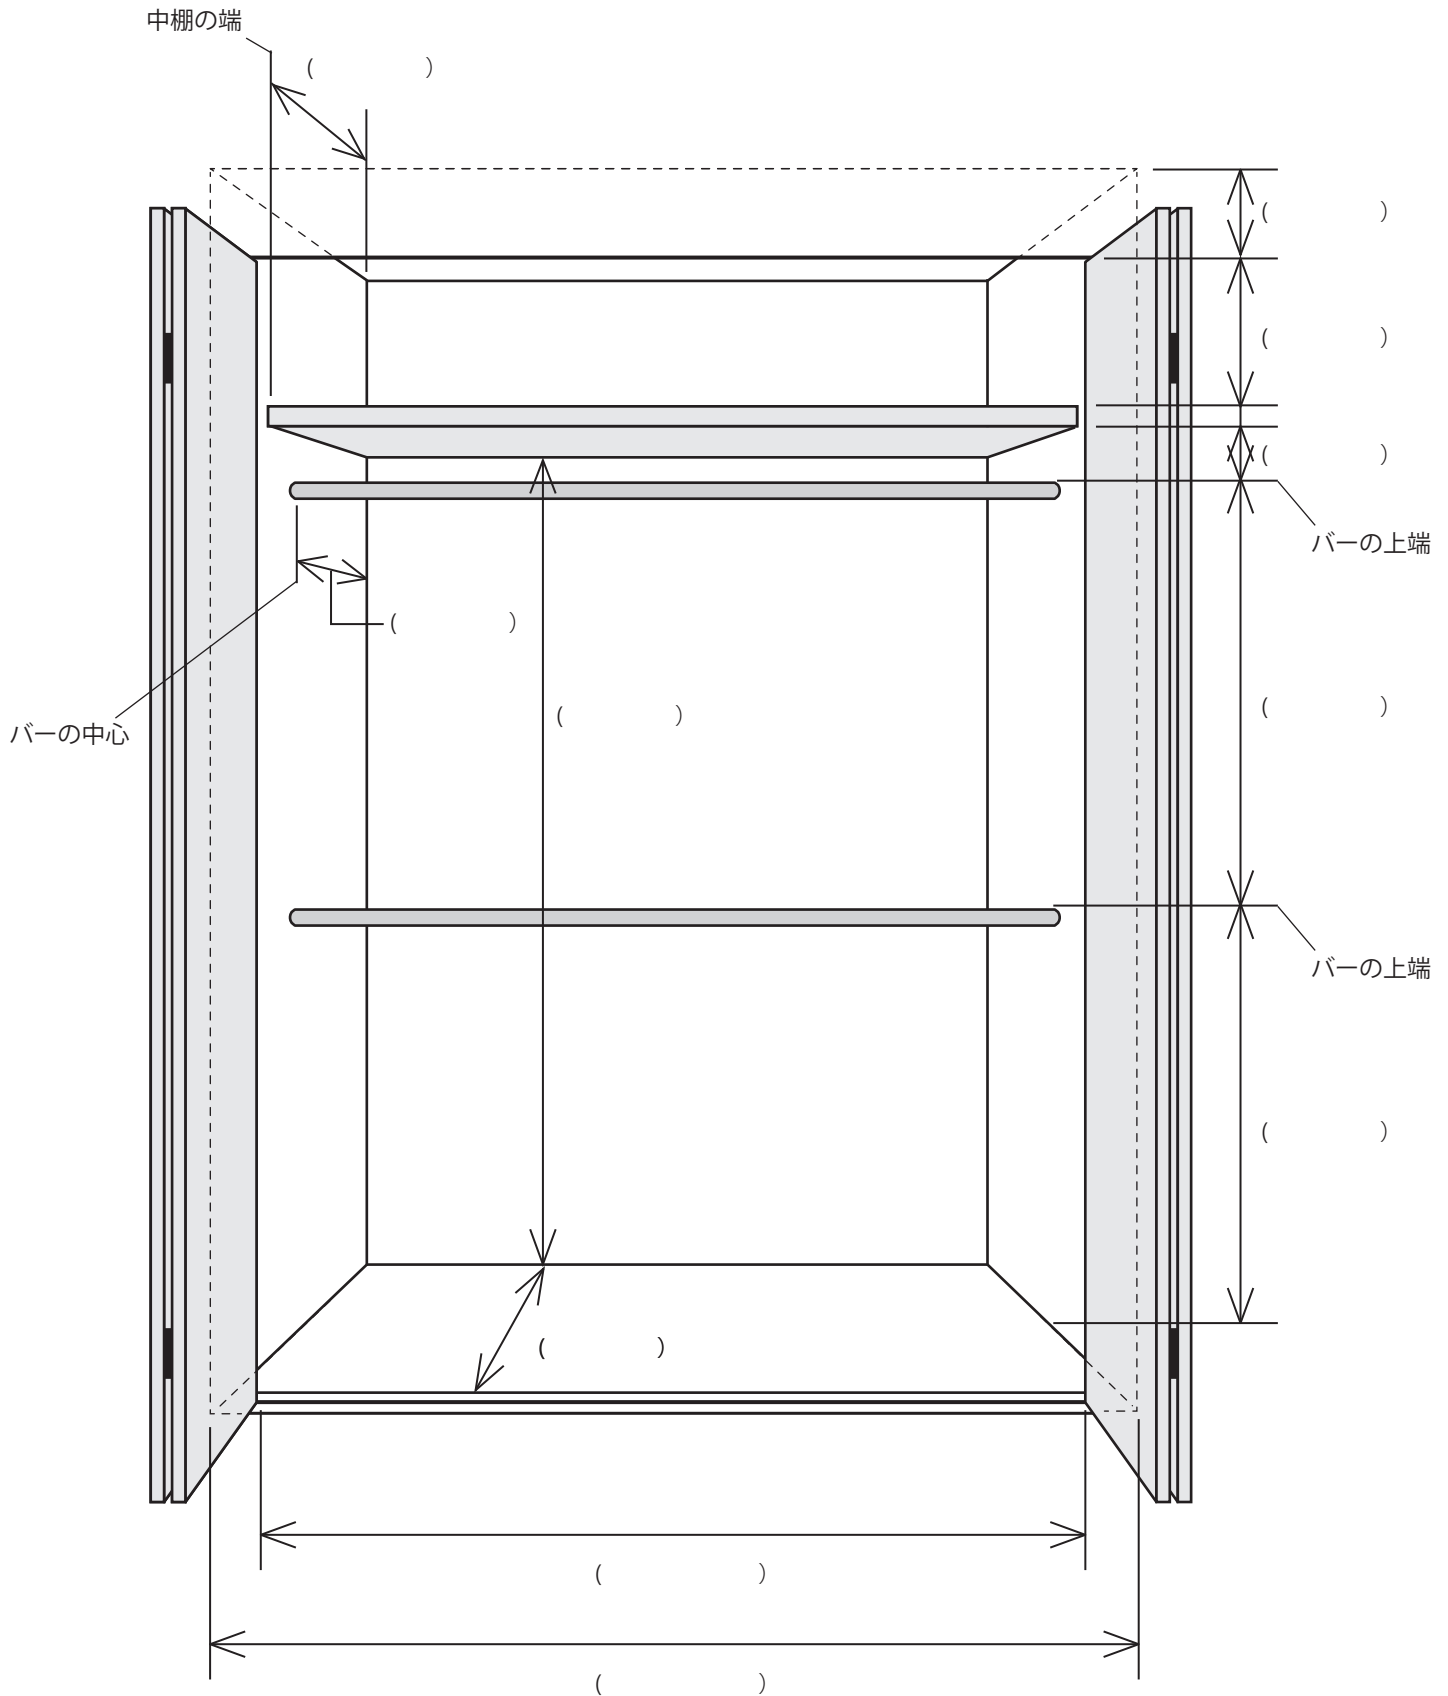

■ 2段バー付きクローゼット採寸シート (折れ戸) ※下ページに引き戸タイプがあります。

サイズを書きとめておけば、モノが収納できるか実際に試さなくても、労力をかけずに判断ができますよ。
洋服カバーやクローゼット用の収納用品のご購入を検討される場合には必須です！

■ 2段バー付きクローゼット採寸シート (引き戸)

サイズを書きとめておけば、モノが収納できるか実際に試さなくても、労力をかけずに判断ができますよ。
洋服カバーやクローゼット用の収納用品のご購入を検討される場合には必須です！