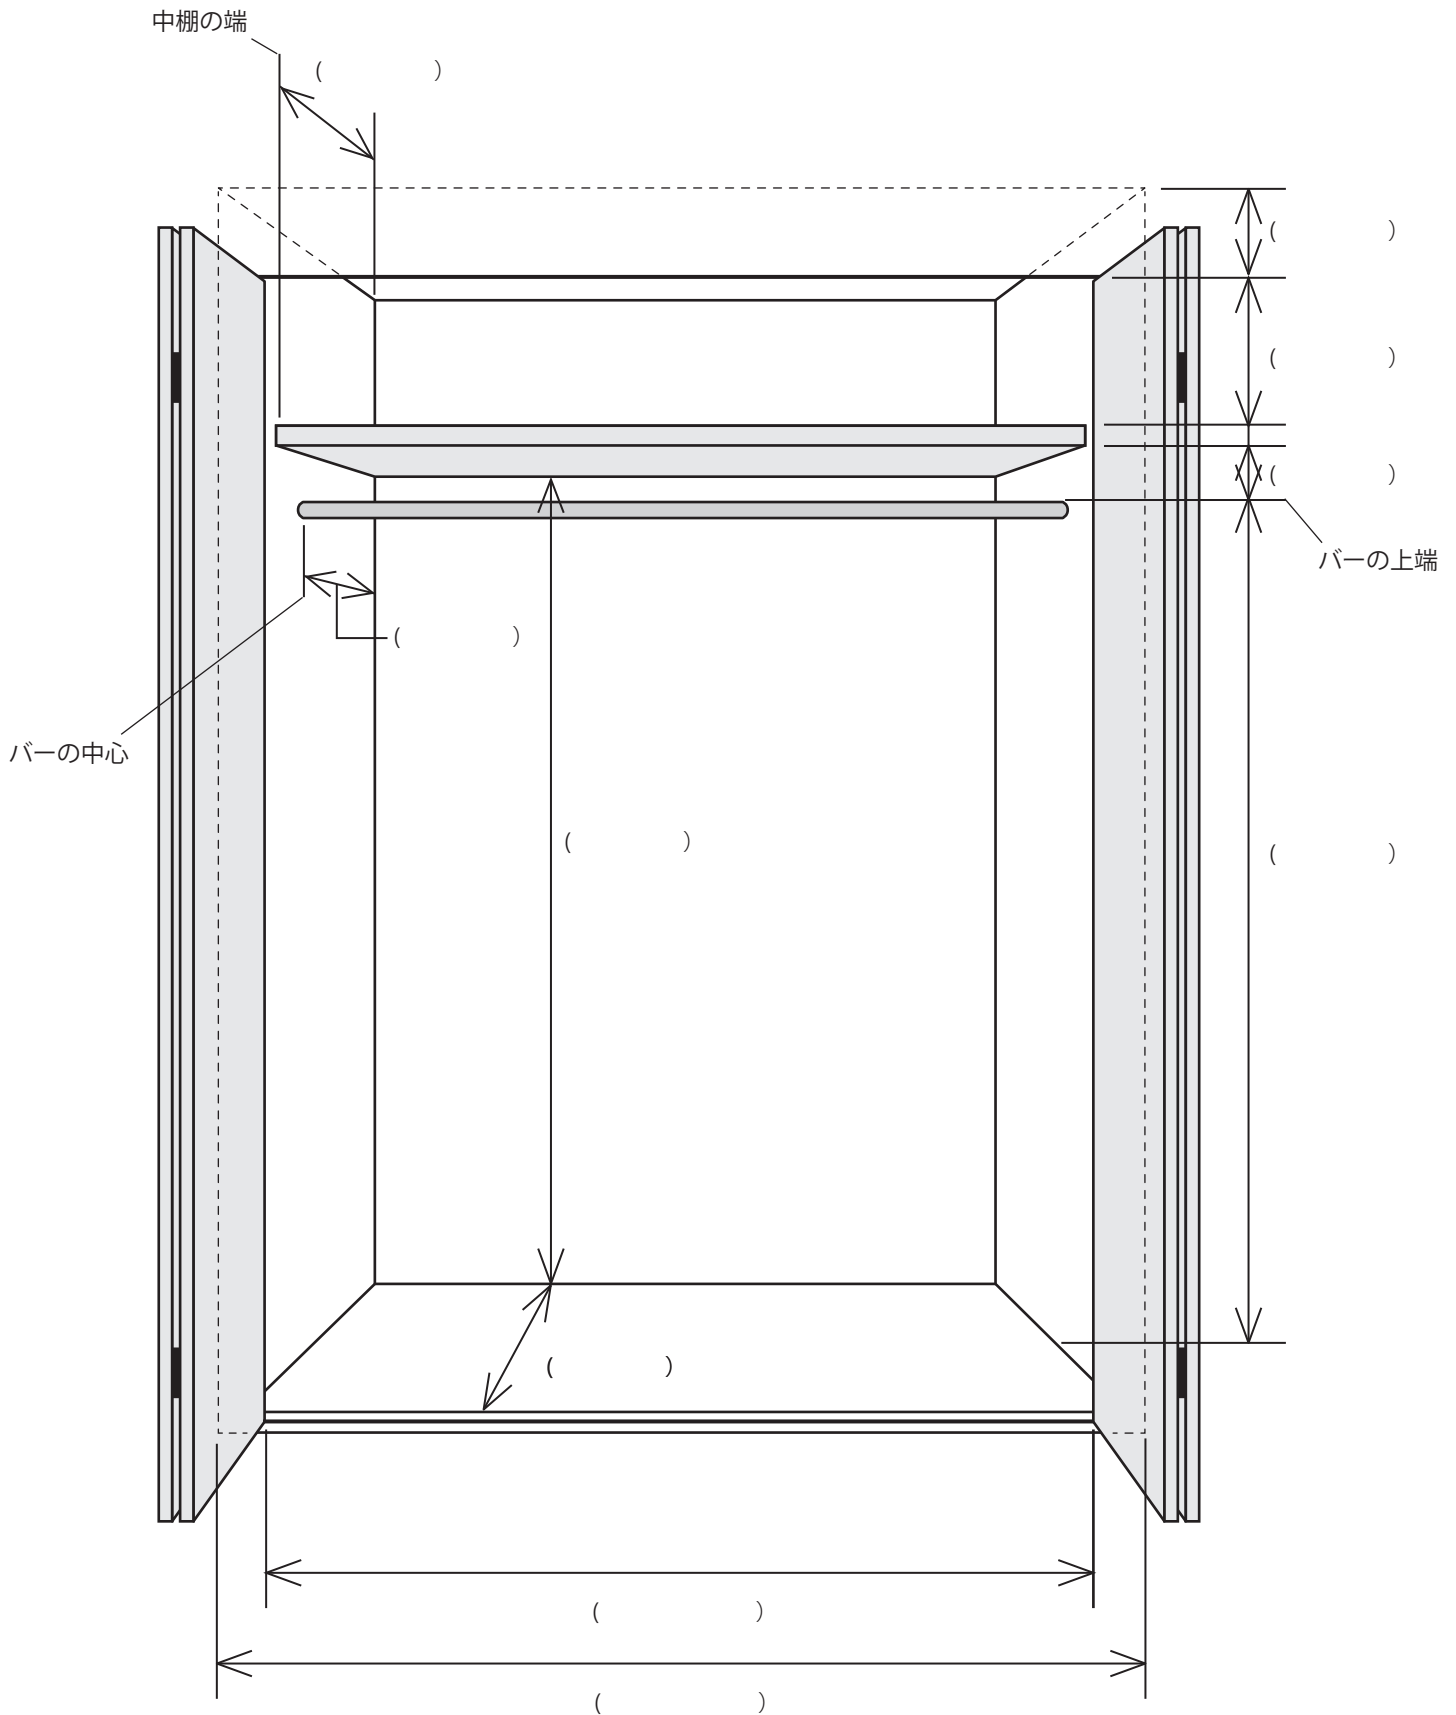

■ クローゼット採寸シート（折れ戸） ※下ページに引き戸タイプがあります。

サイズを書きとめておけば、モノが収納できるか実際に試さなくても、労力をかけずに判断ができますよ。  
洋服カバーやクローゼット用の収納用品のご購入を検討される場合には必須です！

## ■ クローゼット採寸シート (引き戸)

サイズを書きとめておけば、モノが収納できるか実際に試さなくても、労力をかけずに判断ができますよ。  
洋服カバーやクローゼット用の収納用品のご購入を検討される場合には必須です！